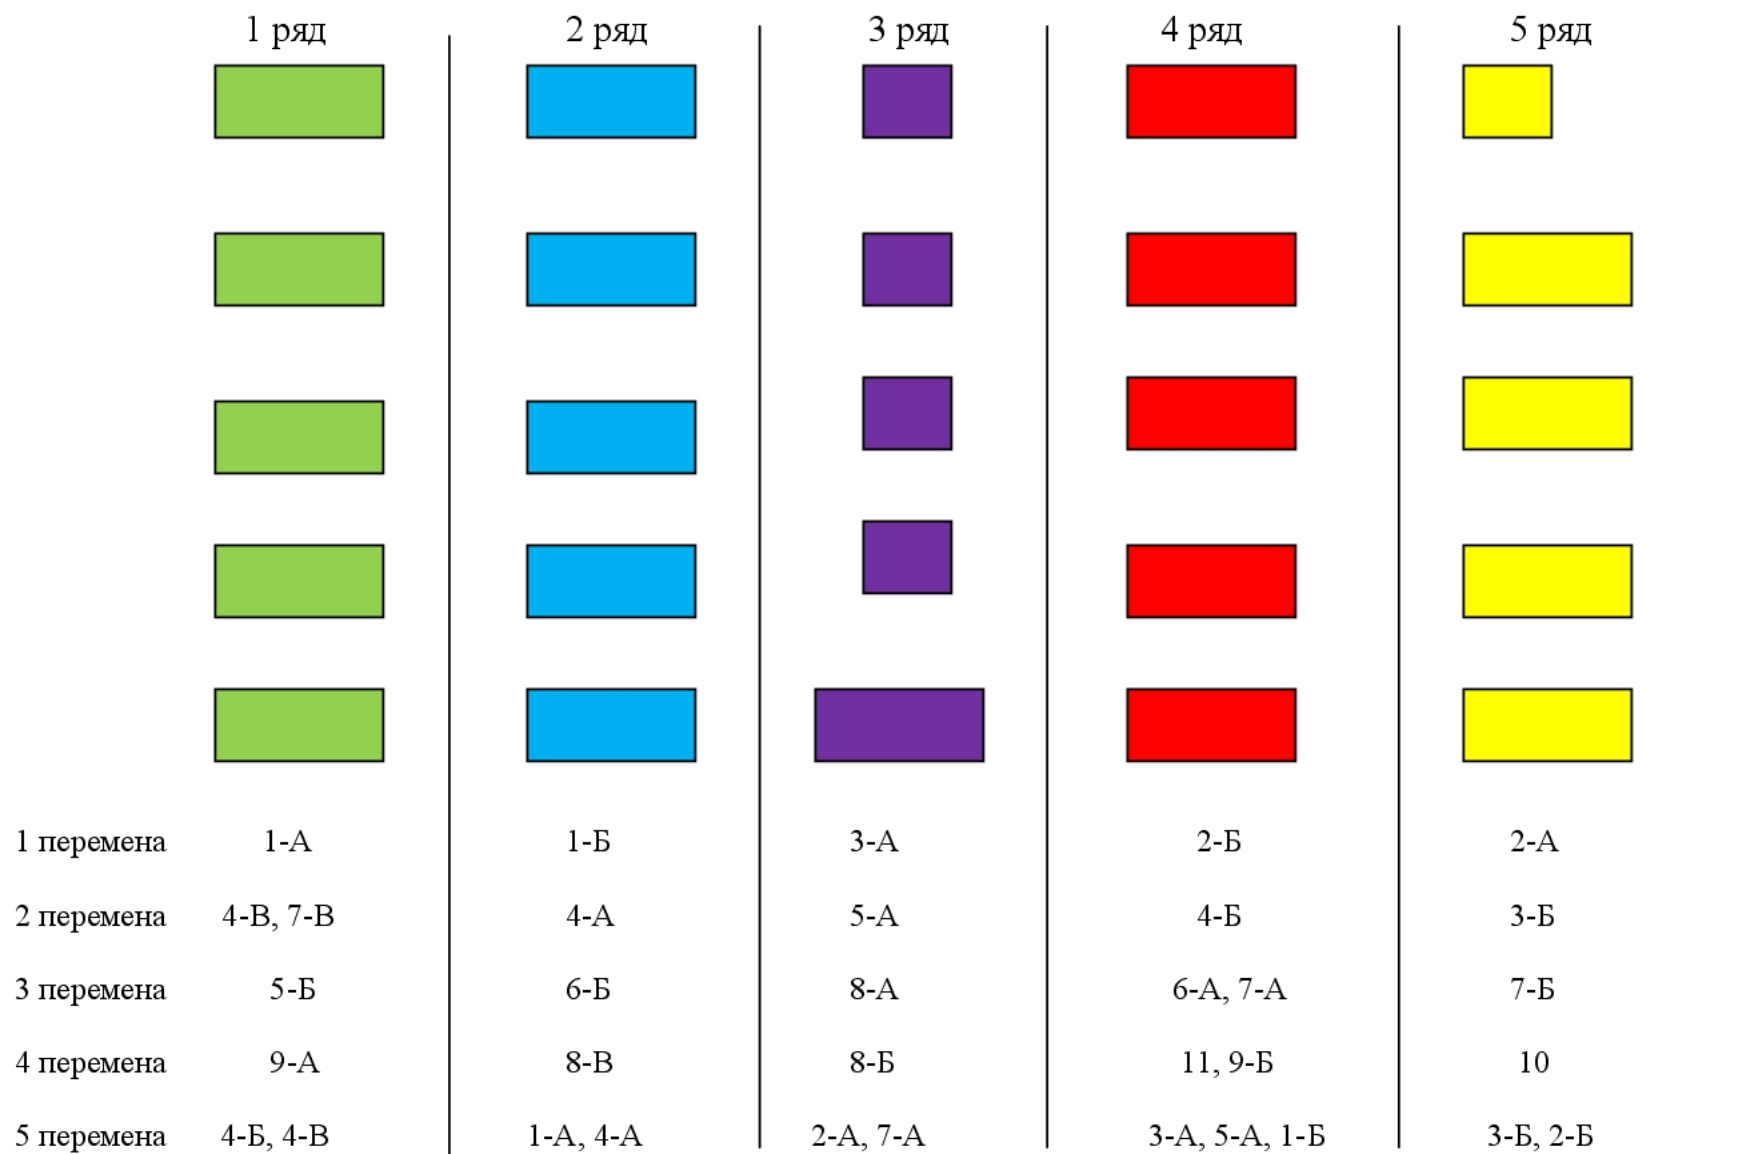

Схема закрепления столов в обеденном зале столовой ГБОУ СОШ №1 п.г.т. Безенчук за обучающимися

C=RU, O=ГБОУ СОШ
№1 п.г.т. Безенчук,
CN=Энговатов Олег
Александрович,
E=bez-s1@yandex.ru
00be73e31d5ad857ad
2022.11.25 18:20:
47+04'00'